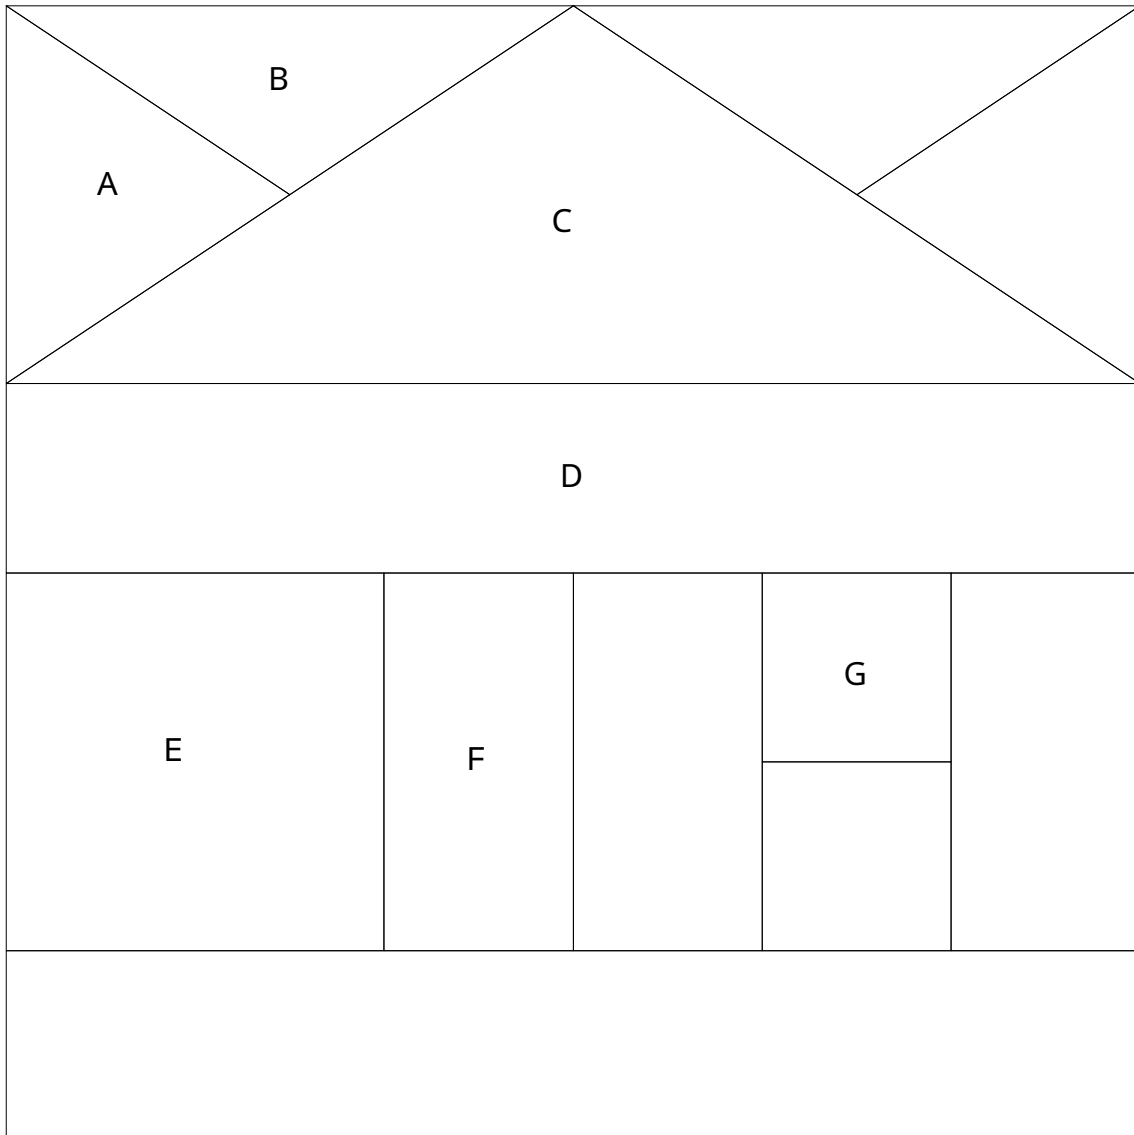

No.R31

ハウス 15cm × 15cm

リクエスト No.R31 ハウス 15cm × 15cm

Copyright(C)2003-2006 tomonosuke. All reserved