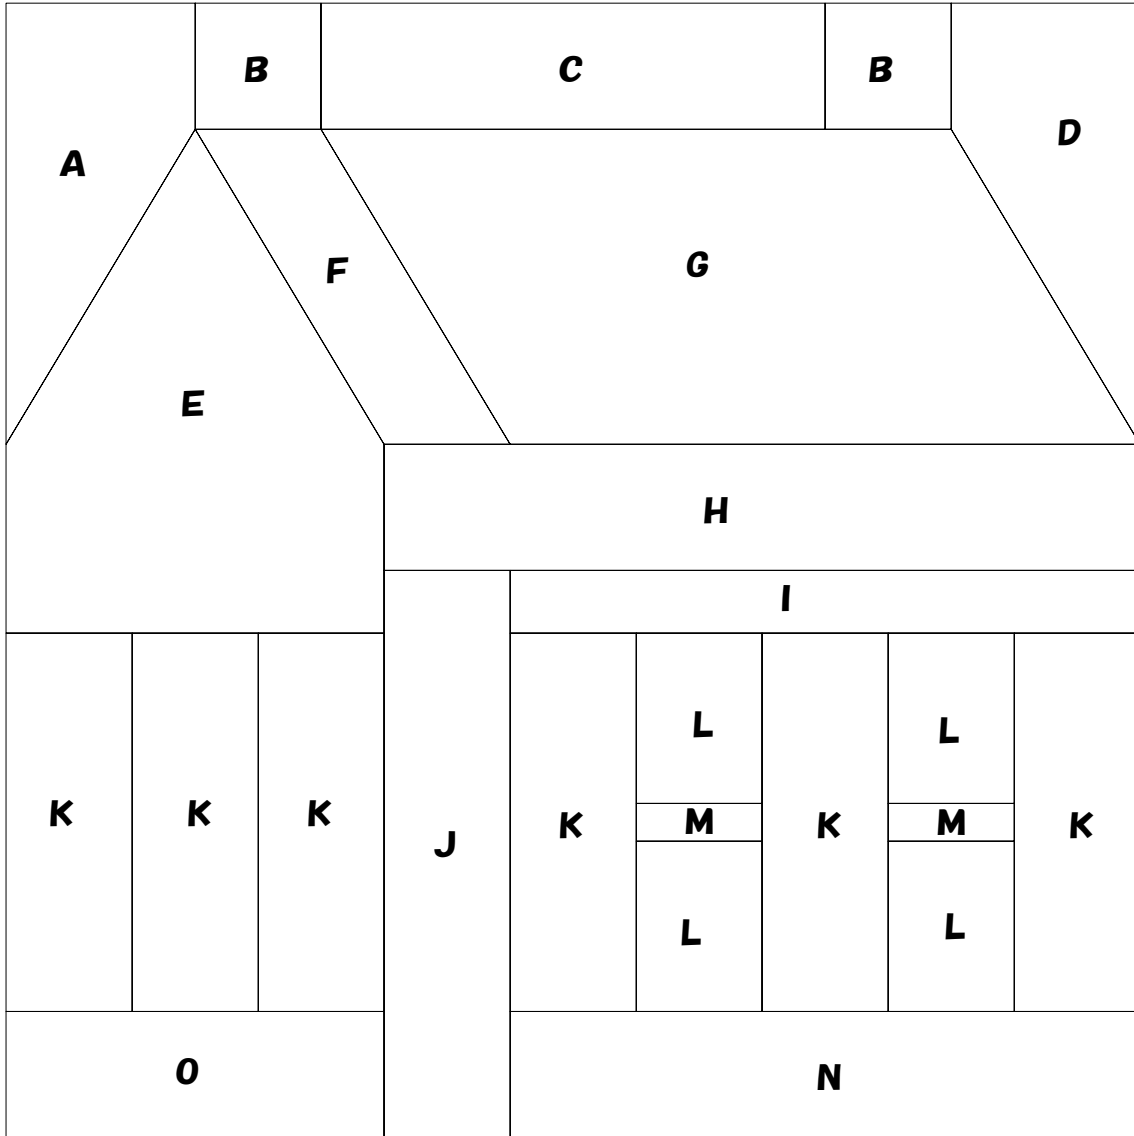

ハウス 15cm×15cm

リクエスト No.R26 **ハウス 15cm×15cm**

Copyright(C)2003-2006 tomonosuke. All reserved