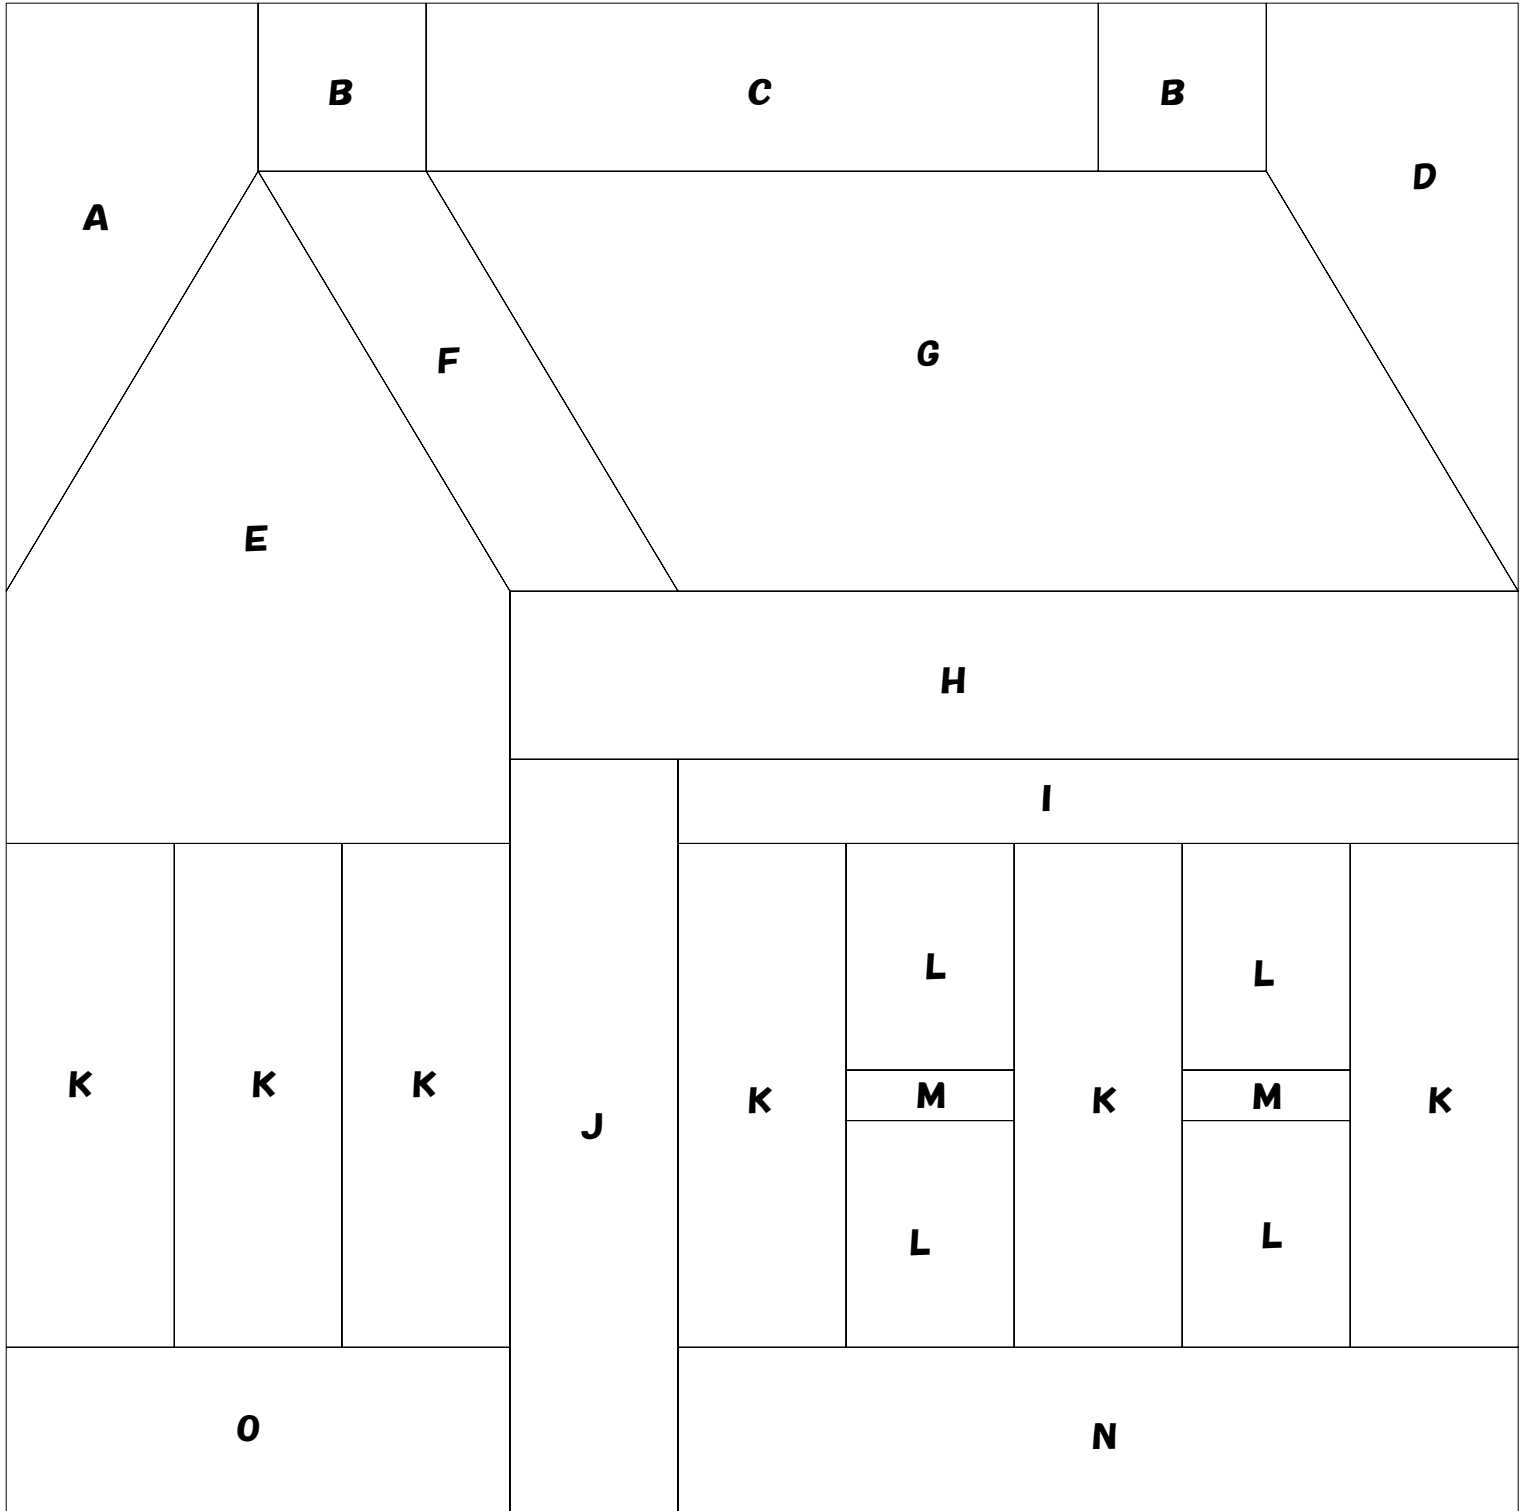

ハウス 20cm×20cm

リクエスト No.R02 **ハウス 20cm×20cm**

Copyright(C)2003-2006 tomonosuke. All reserved

リクエスト No.R02 **ハウス 20cm×20cm**

Copyright(C)2003-2006 tomonosuke. All reserved