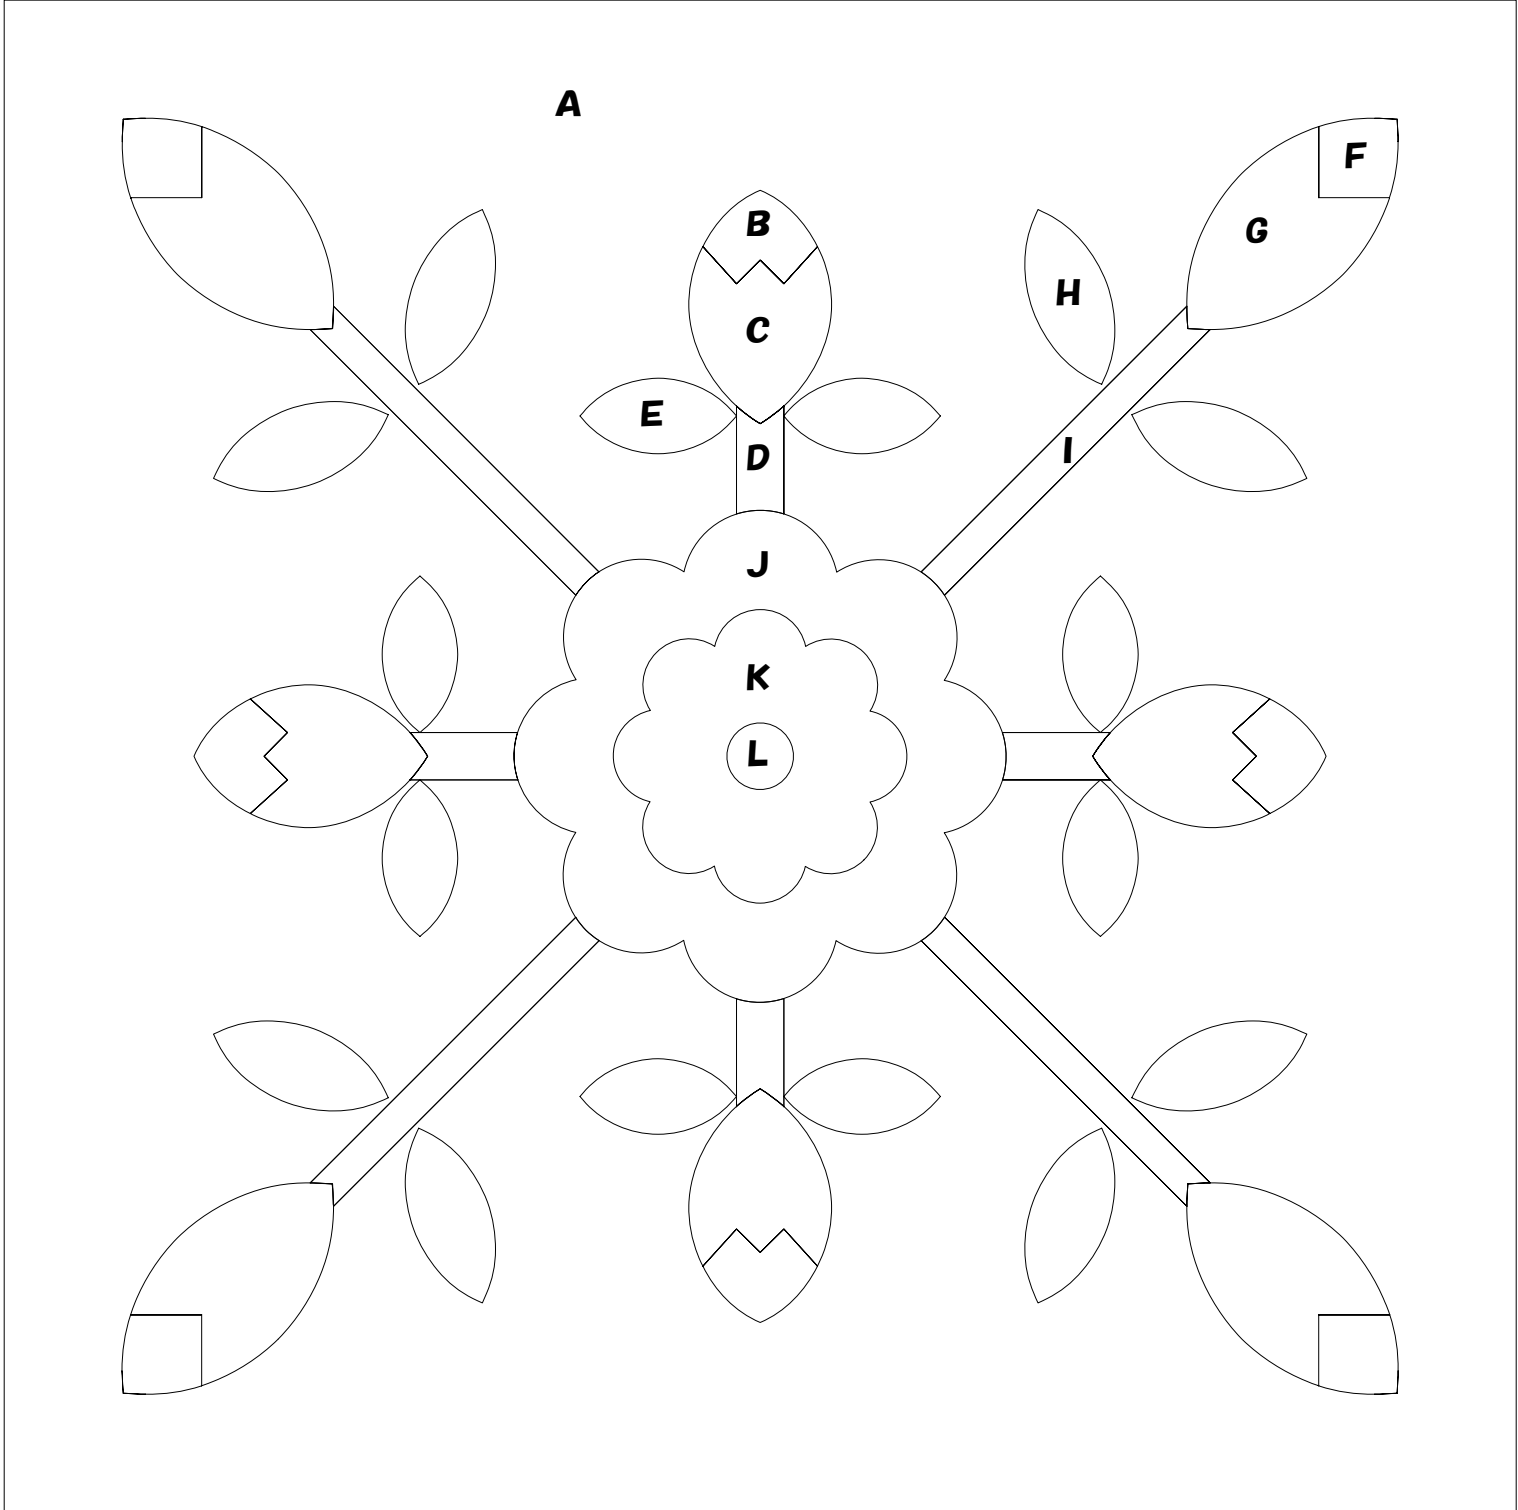

6月7日

Rose of Sharon 20cm×20cm

★型紙が大きいため、A(土台布)-1の赤線と、
A(土台布)-2のりしろを貼り付けてご使用
ください。

A(土台布)-1

6月7日 **Rose of Sharon 20cm×20cm**

Copyright(C)2003-2007 tomonosuke. All reserved

A (土台布) - 2

6月7日 **Rose of Sharon 20cm×20cm**