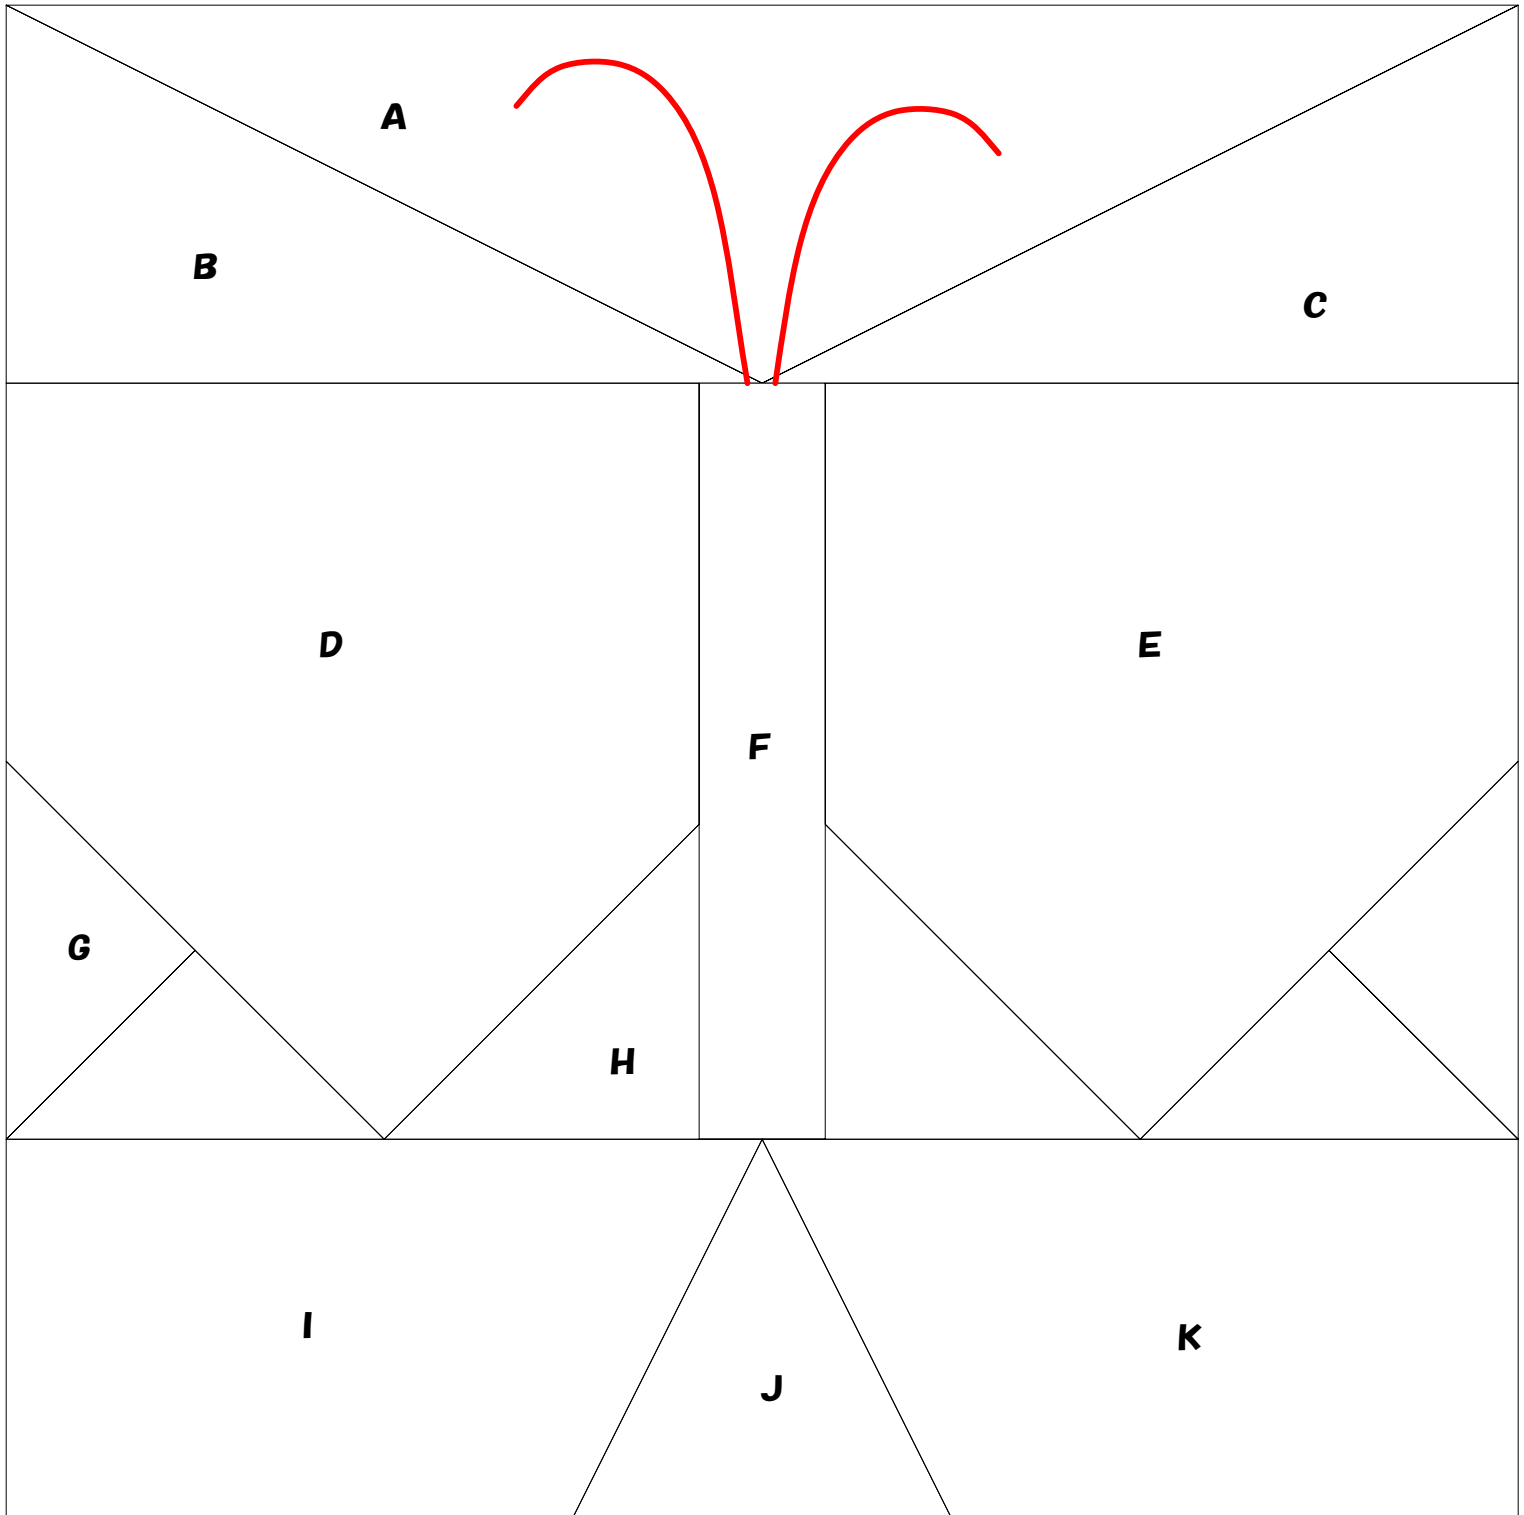

4月2日

Butterfly 20cm×20cm

Fはアッフリケ、赤い線は刺しゅう

4月2日 **Butterfly 20cm×20cm**

4月2日 **Butterfly 20cm×20cm**

Copyright(C)2003-2007 tomonosuke. All reserved

4月2日 **Butterfly 20cm×20cm**

Copyright(C)2003-2007 tomonosuke. All reserved