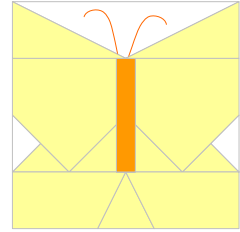

4月2日

Butterfly 20cm×20cm

Fはアッフリケ、赤い線は刺しゅう

4月2日 **Butterfly 20cm×20cm**

4月2日 **Butterfly 20cm×20cm**

Copyright(C)2003-2007 tomonosuke. All reserved

4月2日 **Butterfly 20cm×20cm**

Copyright(C)2003-2007 tomonosuke. All reserved