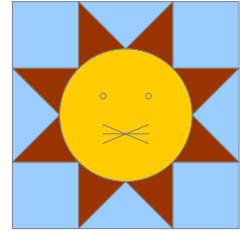

# ライオン 12cm×12cm

目と口は、刺しゅう