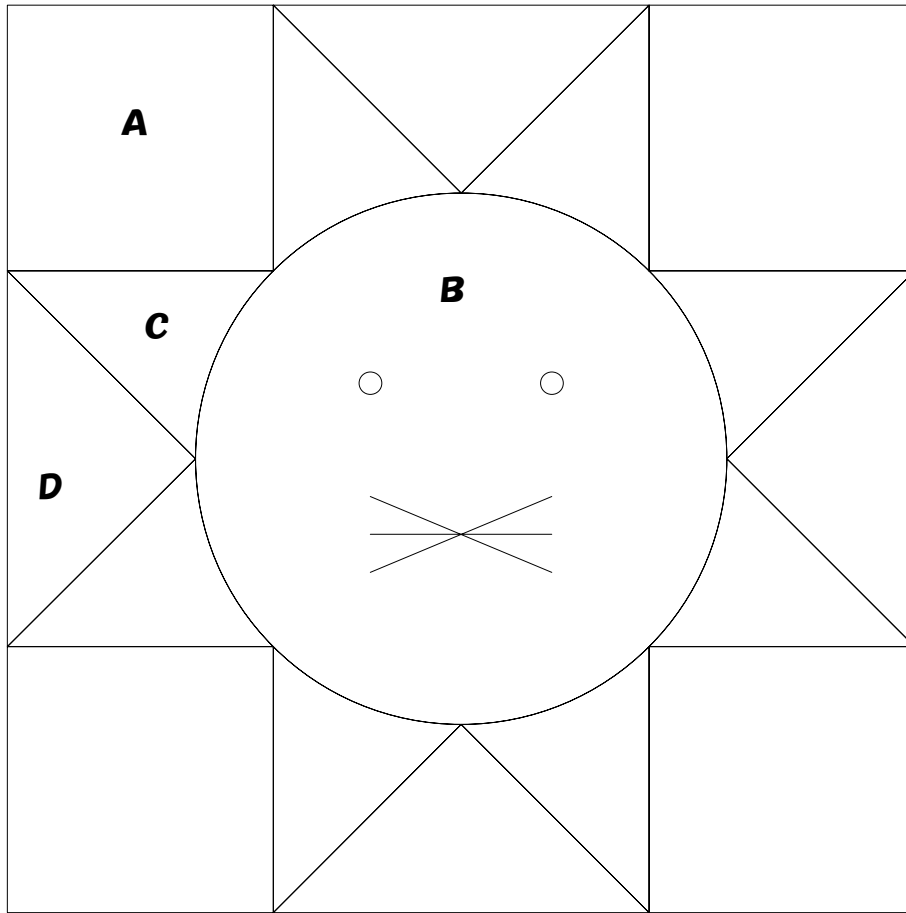

# ライオン 12cm×12cm

目と口は、刺しゅう