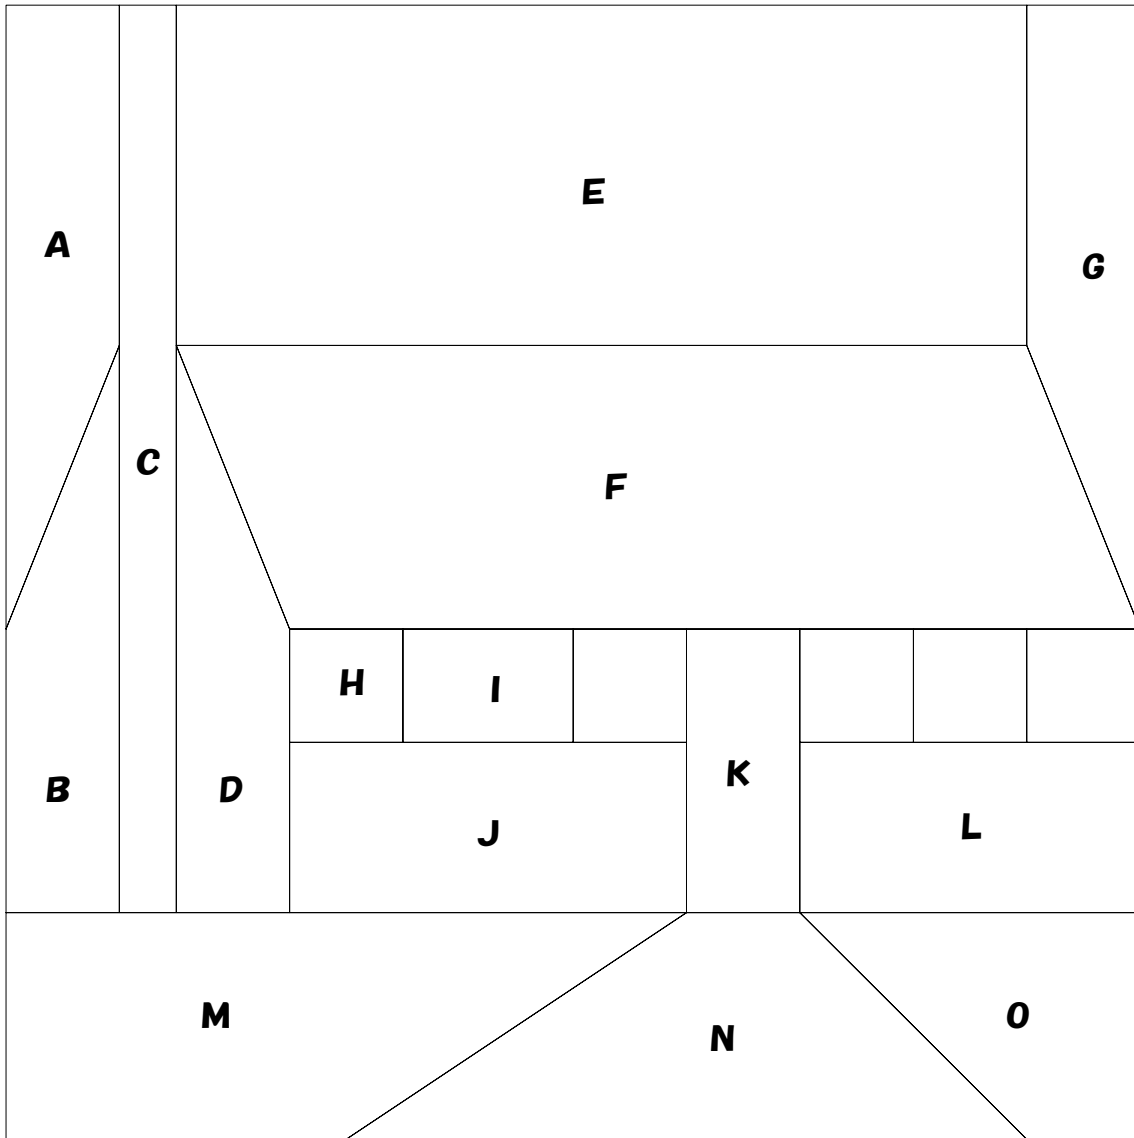

# ハウス 15cm×15cm

No.649 **ハウス 15cm×15cm**

Copyright(C)2003-2005 tomonosuke. All reserved