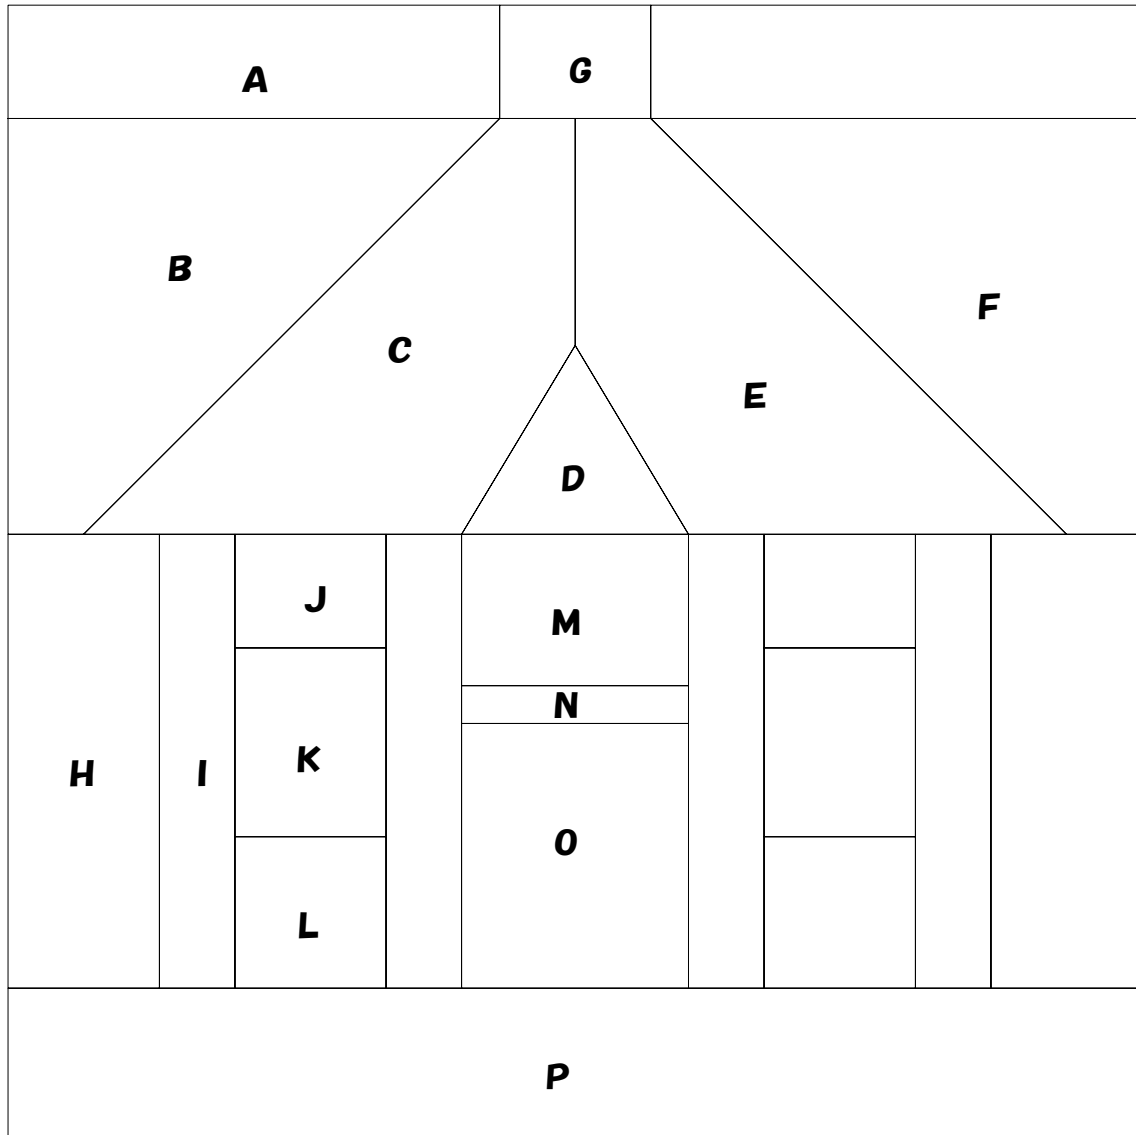

ハウス 15cm×15cm

No.645 **ハウス 15cm×15cm**

Copyright(C)2003-2005 tomonosuke. All reserved