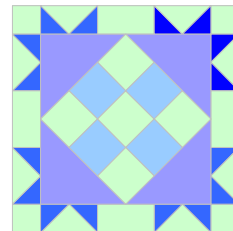

# 悪魔の爪 16cm×16cm