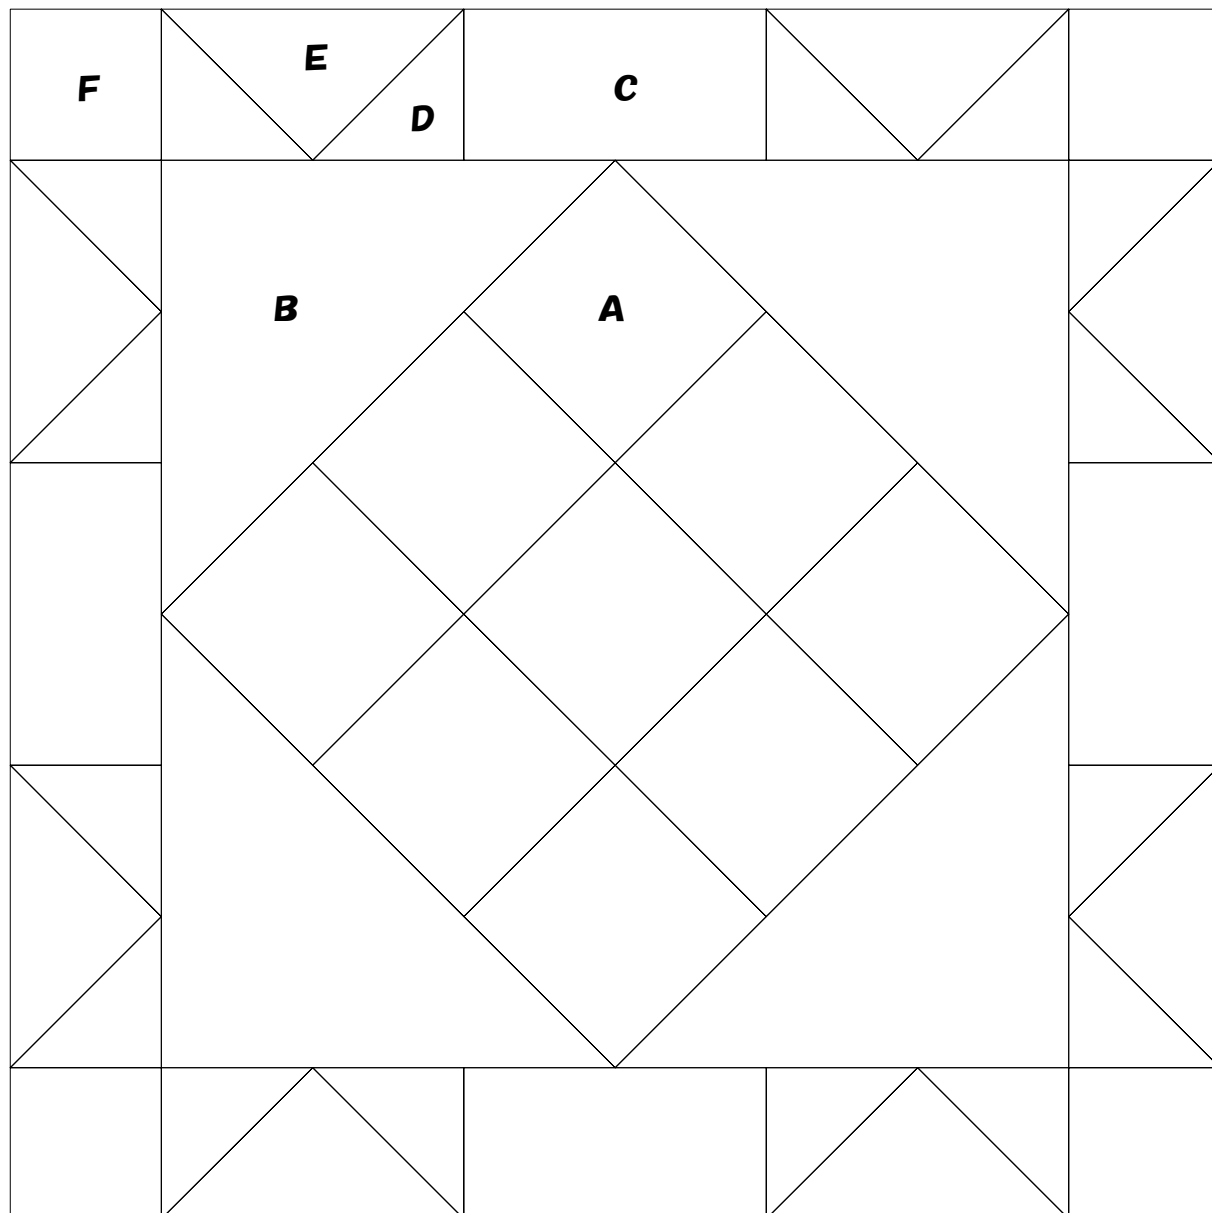

# 悪魔の爪 16cm×16cm